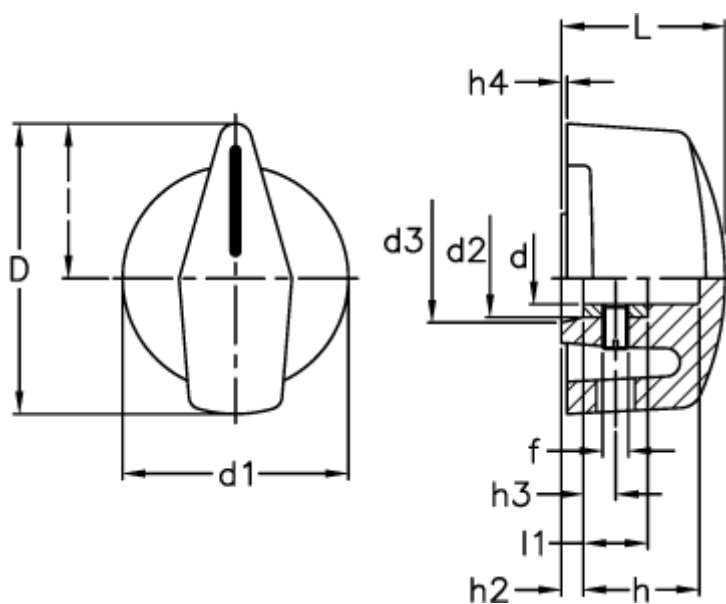

# Data Sheet

Article number: 2306040201  
Description: E+G Indicator knob  
MI.204/45-B6

## Measures

|      |      |    |       |
|------|------|----|-------|
| D    | = 45 | h3 | = 5   |
| d1   | = 35 | h4 | = 0.5 |
| d2   | = 10 | l  | = 24  |
| d3   | = 15 | L  | = 25  |
| d D9 | = 6  | l1 | = 10  |
| f    | = M4 |    |       |
| h    | = 15 |    |       |
| h2   | = 7  |    |       |